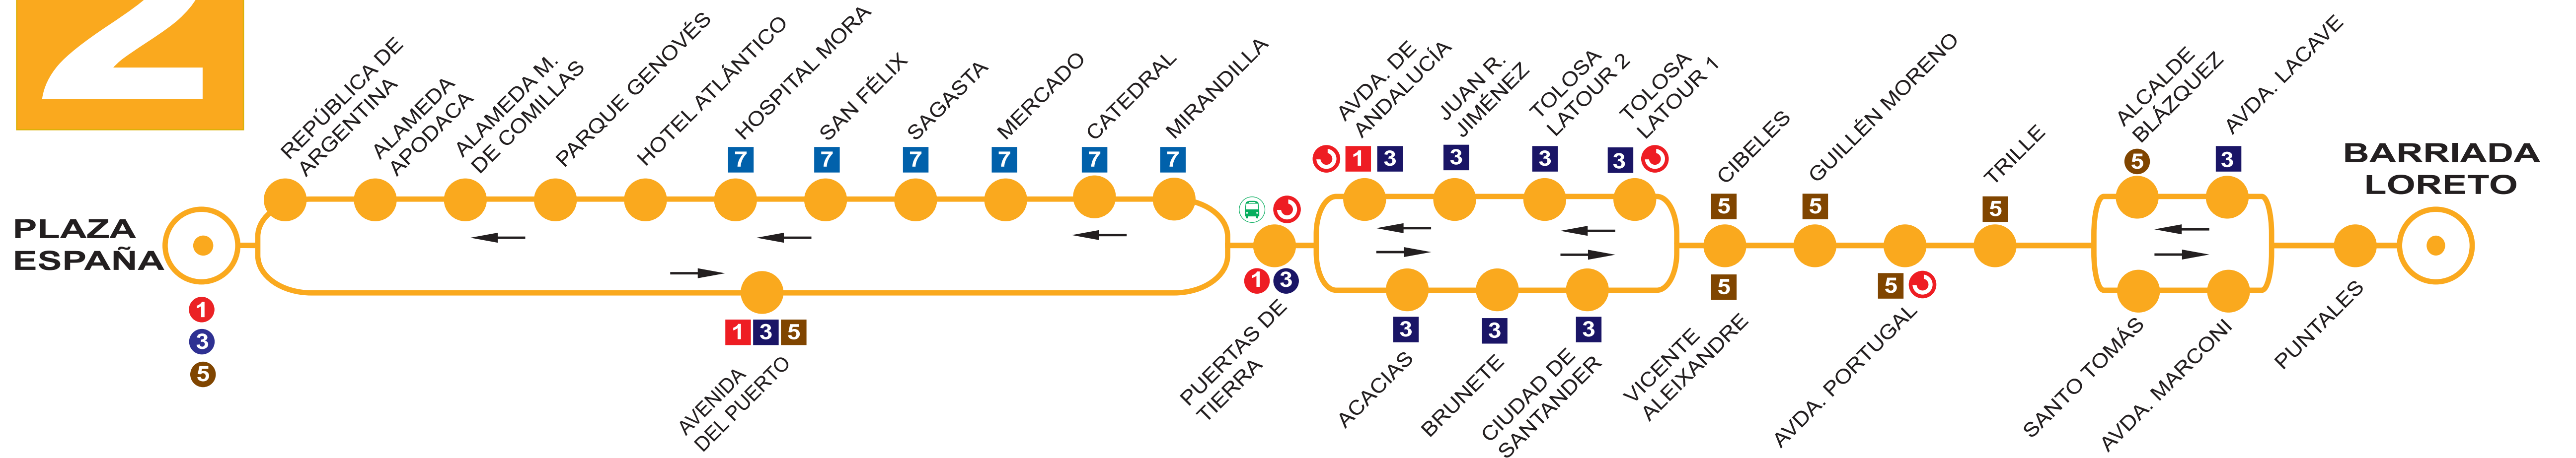

# PLAZA ESPAÑA - PUNTALES - BDA. LORETO

PARADA SUPRIMIDA TEMPORALMENTE

USTED SE ENCUENTRA AQUÍ

- TRANSBORDO A LÍNEA 5 EN LA MISMA PARADA
- TRANSBORDO A LÍNEA 3 EN LAS PROXIMIDADES
- TRANSBORDOS CON AUTOBUSES INTERURBANOS Y CERCANÍAS

PRIMERAS Y ÚLTIMAS SALIDAS

	Lunes a Sábados		Domingos y Festivos	
	Pza. España	B. Loreto	Pza. España	B. Loreto
Primera salida	06:00	06:00	09:00	08:30
Última salida	00:00	23:30	00:00	23:30