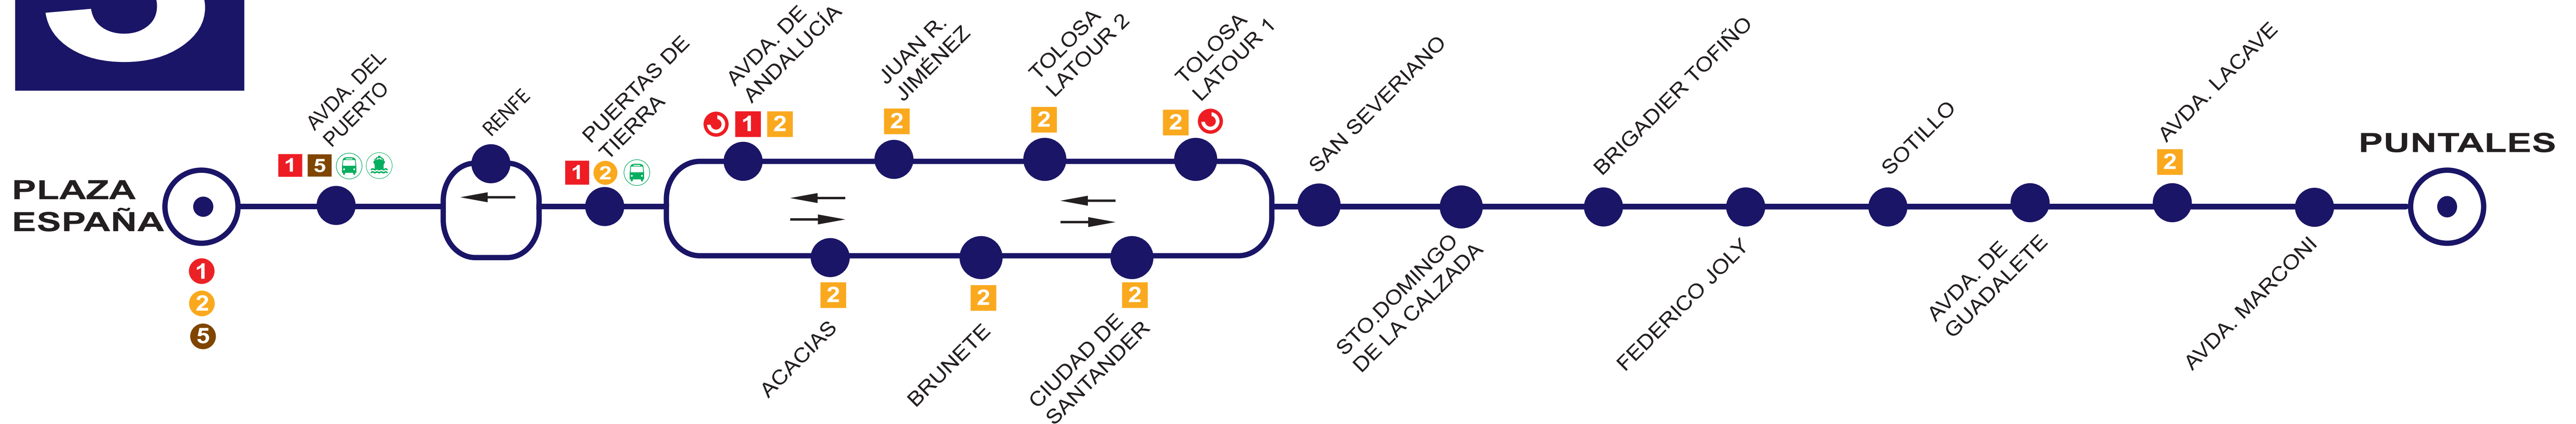

PLAZA ESPAÑA - BDA. LA PAZ - PUNTALES

PARADA SUPRIMIDA TEMPORALMENTE

USTED SE ENCUENTRA AQUÍ

- TRANSBORDO A LÍNEA 2 EN LA MISMA PARADA
- TRANSBORDO A LÍNEA 2 EN LAS PROXIMIDADES
- TRANSBORDOS CON AUTOBUSES INTERURBANOS Y CERCANÍAS

RELACIÓN DE FRECUENCIAS EN MINUTOS

Días	Horas		06:00	07:00	08:00	09:00	10:00	11:00	12:00	13:00	14:00	15:00	16:00	17:00	18:00	19:00	20:00	21:00	22:00	23:00	00:00
	07:00	08:00	09:00	10:00	11:00	12:00	13:00	14:00	15:00	16:00	17:00	18:00	19:00	20:00	21:00	22:00	23:00	00:00	00:20		
LABORABLES	10 a 20		8 a 12									15 a 20		10 a 15		15 a 22					
SÁBADOS	15 a 20		10 a 15									15 a 20		10 a 15		15 a 22					
DOMINGOS			20		10 a 15									15 a 20		10 a 15		15 a 22			

PRIMERAS Y ÚLTIMAS SALIDAS

	Lunes a Sábados		Domingos y Festivos	
	Pza. España	Puntales	Pza. España	Puntales
Primera salida	06:20	06:00	08:00	07:40
Última salida	00:20	00:00	00:20	00:00